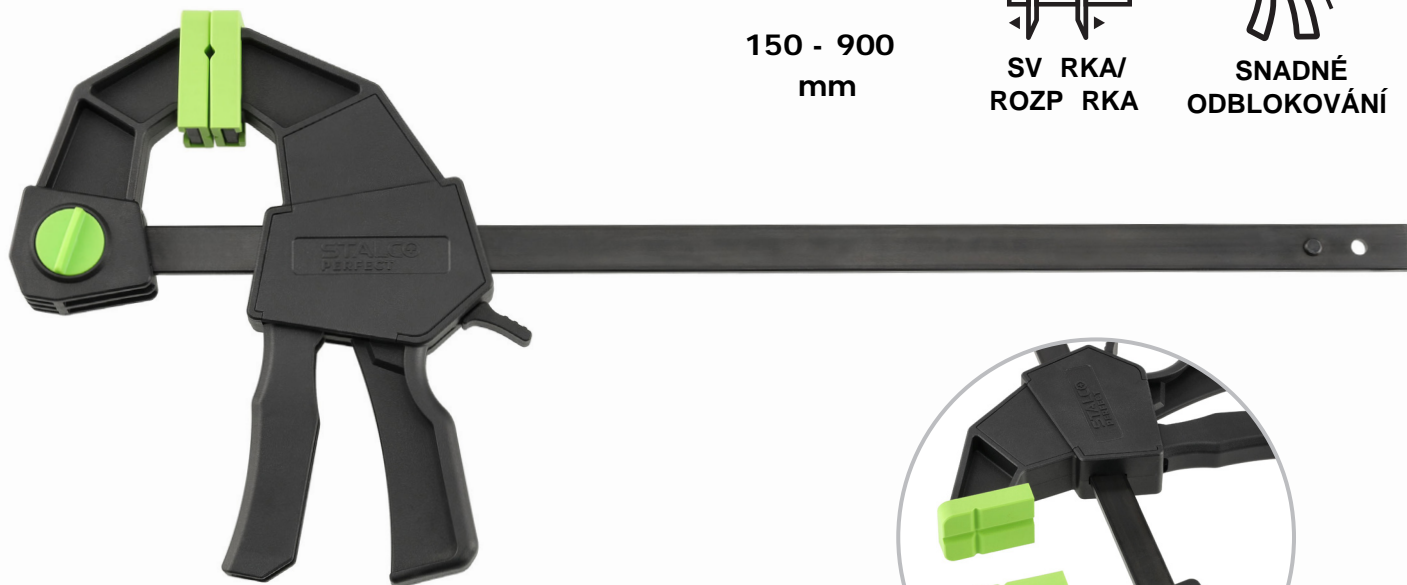

+ JEDNORUKÁ NÍ RYCHLOSTAVITELNÁ SV RKA

150 - 900
mm

SV RKA/
ROZP RKA

SNADNÉ
ODBLOKOVÁNÍ

Automatická svěrka STALCO PERFECT 80x150 mm, svěrka určená pro použití jednou rukou, svěrka pracuje pro stlačení, po otočení horní čelisti i pro roztažení, svěrka se zesílenou konstrukcí určená pro profesionály, upínací síla: 135 kg.

- upínací síla: 135 kg
- oboustranné čelisti, které umožňují práci stlačováním a roztahováním
- použití jednou rukou
- ergonomické uvolňovací tlačítko

|  |  |  |  |  |
|---|---|---|---|---|
| S-76530 | 6" / 150 mm | hloubka: 80 mm, upínací síla: 135 kg | 341 Kč | 413 Kč |
| S-76532 | 12" / 300 mm | hloubka: 80 mm, upínací síla: 135 kg | 398 Kč | 482 Kč |
| S-76534 | 18" / 450 mm | hloubka: 80 mm, upínací síla: 135 kg | 427 Kč | 517 Kč |
| S-76536 | 24" / 600 mm | hloubka: 80 mm, upínací síla: 135 kg | 467 Kč | 565 Kč |
| S-76538 | 30" / 750 mm | hloubka: 80 mm, upínací síla: 135 kg | 502 Kč | 607 Kč |
| S-76540 | 36" / 900 mm | hloubka: 80 mm, upínací síla: 135 kg | 542 Kč | 656 Kč |
| | | | cena bez DPH | cena s DPH |