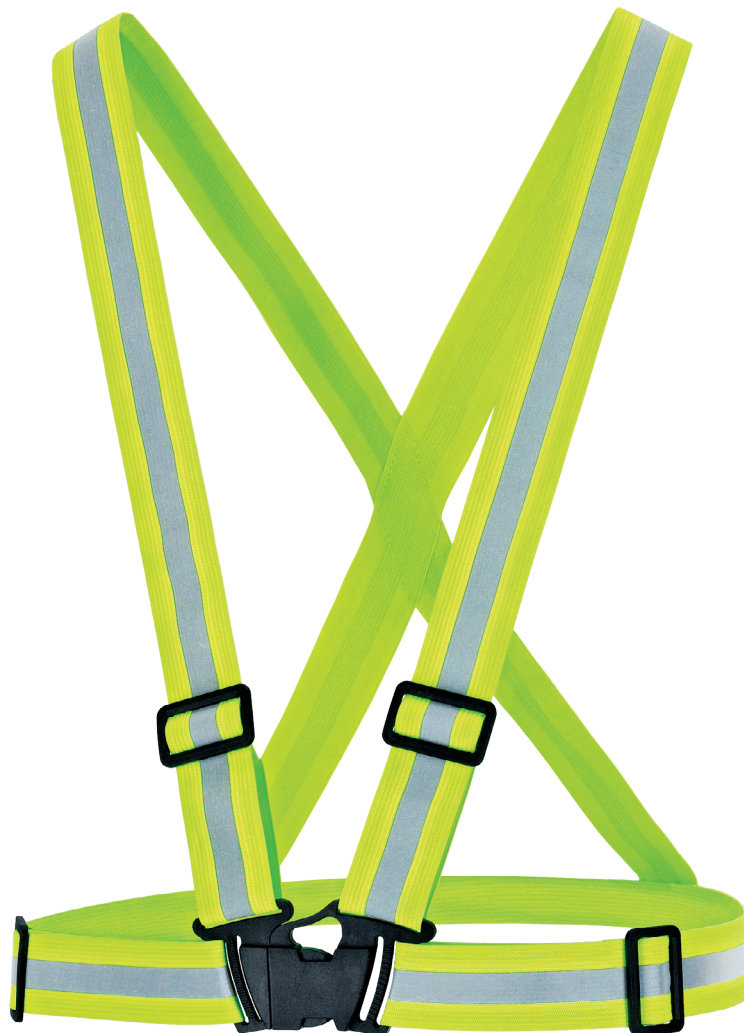

+ REFLEXNÍ POSTROJ REFLEKT

**ONE
SIZE**

JEDNA
VELIKOST

REFLEXNÍ
PRVKY

ELASTICKÝ
MATERIÁL

Reflexní postroje REFLEKT dokonale zlepšují viditelnost a tím i bezpečnost při práci po setmění a ve tmě.

Ideální pro pracovníky ve stavebnictví, skladech, logistice, dopravě a službách, ale i pro cyklisty a běžce.

Díky lehké konstrukci a nastavitelným popruhům se pohodlně nosí. Postroj je skvělou alternativou k vestám ve středně rizikových situacích. Vzdušný a lehký, ideální pro horké dny, kdy tradiční vesty omezují ochlazování pokožky.

Složení

- 70% polyester, 30% elastodien

- postroj neomezuje pohyb a je velmi pohodlný na používání
- ideální pro práci ve vysokých teplotách, kdy nošení reflexní vesty blokuje proudění vzduchu a ochlazování pokožky
- nastavitelná délka popruhu umožňuje širokou škálu velikostí
- odolná přezka
- šířka popruhu: 3,8 cm
- šířka reflexního proužku: 1,4 cm
- délka ramenního popruhu: od 69 do 103 cm
- délka bederního popruhu: od 72 do 105 cm
- kategorie OOPP: CE Cat. II
- norma: EN ISO 13688, EN 17353:2020 typ B3
- maximální počet prání: 5