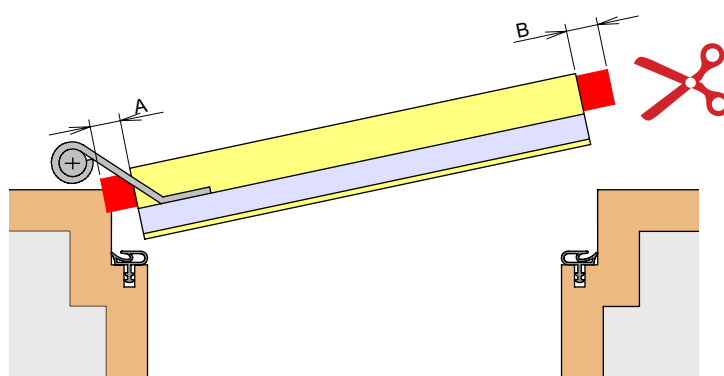

Montážní návod / Installation Schall-Ex GS-A

athmer

Lässt niX durch.
DICHTUNGSSYSTEME FÜR
TÜREN UND TORE

Upevnění / fixing

Nalepení / sticking

Nastavení / adjusting

Athmer

Sophienhammer
59757 Arnsberg-Müschede