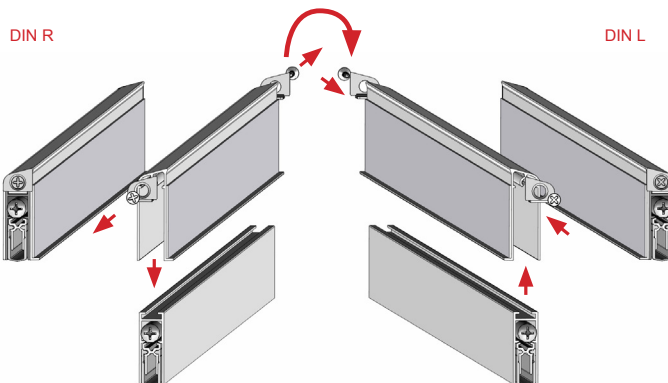

Montážní návod / Installation Schall-Ex GS-A

athmer

Lässt niX durch.
DICHTUNGSSYSTEME FÜR
TÜREN UND TORE

Upevnění / fixing

Nalepení / sticking

Nastavení / adjusting

Athmer

Sophienhammer
59757 Arnsberg-Müschede