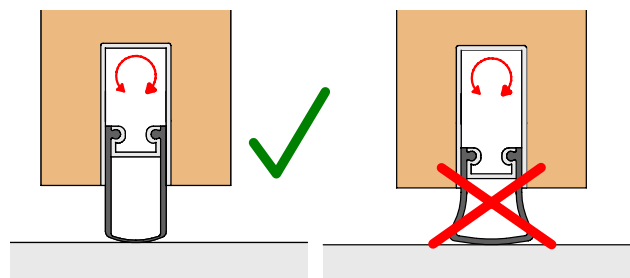

Montážní návod / Installation Schall-Ex GS-A

athmer

Lässt niX durch.
DICHTUNGSSYSTEME FÜR
TÜREN UND TORE

Upevnění / fixing

Nalepení / sticking

Nastavení / adjusting

Athmer

Sophienhammer
59757 Arnsberg-Müschede