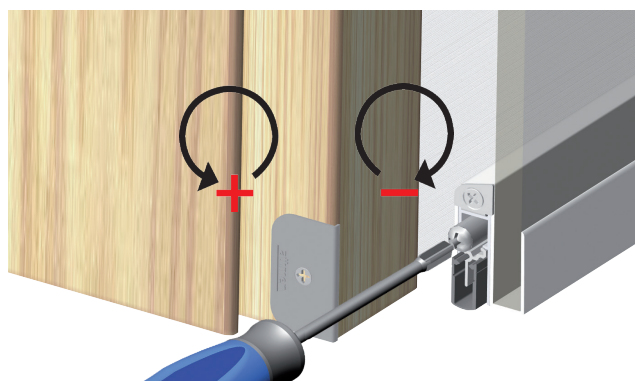

Montážní návod / Installation Schall-Ex GS-A

athmer

Lässt niX durch.
DICHTUNGSSYSTEME FÜR
TÜREN UND TORE

Upevnění / fixing

Nalepení / sticking

Nastavení / adjusting

Athmer

Sophienhammer
59757 Arnsberg-Müschede