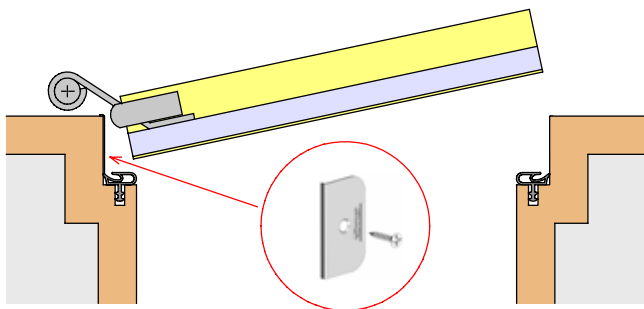

Montážní návod / Installation Schall-Ex GS-A

athmer

Lässt niX durch.
DICHTUNGSSYSTEME FÜR
TÜREN UND TORE

Upevnění / fixing

Nalepení / sticking

Nastavení / adjusting

Athmer

Sophienhammer
59757 Arnsberg-Müschede