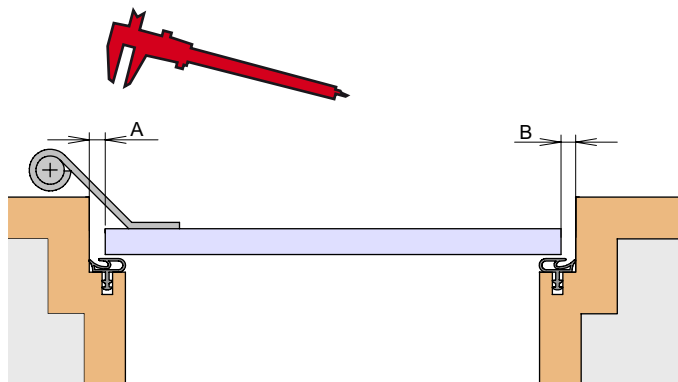

Montážní návod / Installation Schall-Ex GS-A

athmer

Lässt niX durch.
DICHTUNGSSYSTEME FÜR
TÜREN UND TORE

Upevnění / fixing

Nalepení / sticking

Nastavení / adjusting

Athmer

Sophienhammer
59757 Arnsberg-Müschede