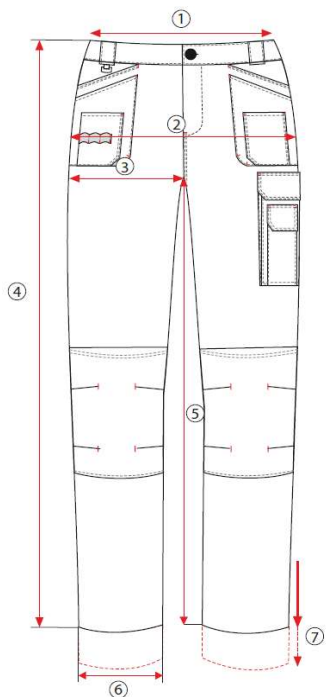

TABULKA VELIKOSTÍ

Džínové pracovní kalhoty DANNY

složení: 70% bavlna, 28% polyester, 2% elastan

gramáž: 310 g/m²

07.11.2025r.

	ROZMĚRY	S	M	L	XL	2XL	3XL	4XL
1	obvod pasu - natažený	90	99	104	110	121	126	134
1a	obvod pasu - minimální	78	86	90	96	106	112	118
2	obvod boků	104	112	116	126	130	141	148
3	obvod stehen	60	64	66	73	76	80	84
5	délka vnitřního švu	80	80,5	81,5	84	84	85	85
6	obvod nohavice ve spodní části	38	40	40	42	44	46	46
kod produktu:		S090101013	S090101014	S090101015	S090101016	S090101017	S090101018	S090101019

Uvedené rozměry jsou rozměry oblečení vcm.

Přípustné rozdíly v rozměrech +/- 5 %.

Kalhoty bez pásku.