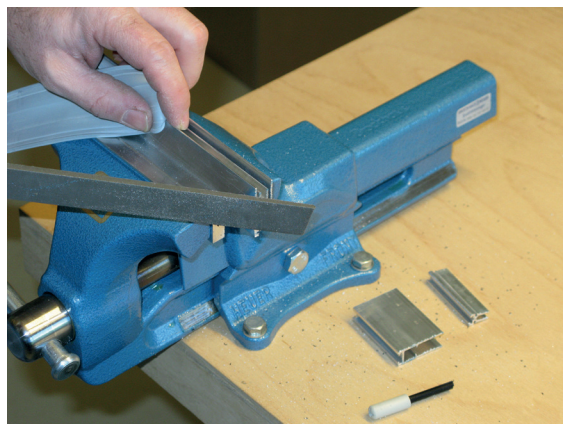

Montáž / Installation

Doppeldicht M-12/35 obě strany / double actuation

Lässt niX durch.
DICHTUNGSSYSTEME FÜR
TÜREN UND TORE

www.athmer.de

www.athmer.de

www.athmer.de

Athmer

www.athmer.de

Krácení / cutting to size

Lässt niX durch.
DICHTUNGSSYSTEME FÜR
TÜREN UND TORE

Krácení / cutting to size

Lässt niX durch.
DICHTUNGSSYSTEME FÜR
TÜREN UND TORE

Upevnění / fixing

Lässt niX durch.

DICHTUNGSSYSTEME FÜR
TÜREN UND TORE

Nastavení / adjustment

Lässt niX durch.
DICHTUNGSSYSTEME FÜR
TÜREN UND TORE

①

②