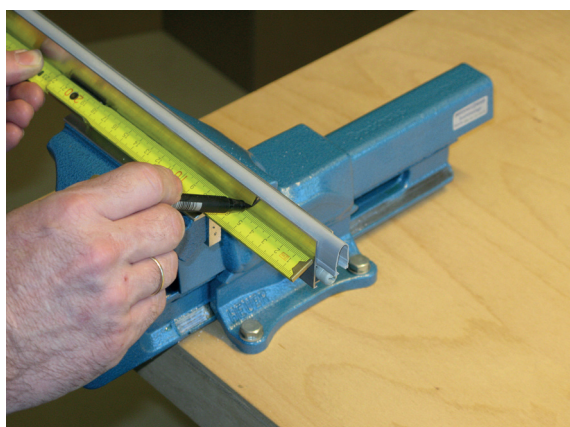

Montáž / Installation

Doppeldicht M-12/35 obě strany / double actuation

Lässt niX durch.
DICHTUNGSSYSTEME FÜR
TÜREN UND TORE

www.athmer.de

www.athmer.de

www.athmer.de

Athmer

www.athmer.de

Krácení / cutting to size

Lässt niX durch.
DICHTUNGSSYSTEME FÜR
TÜREN UND TORE

Krácení / cutting to size

Lässt niX durch.
DICHTUNGSSYSTEME FÜR
TÜREN UND TORE

Upevnění / fixing

Lässt niX durch.

DICHTUNGSSYSTEME FÜR
TÜREN UND TORE

Nastavení / adjustment

Lässt niX durch.
DICHTUNGSSYSTEME FÜR
TÜREN UND TORE

①

②