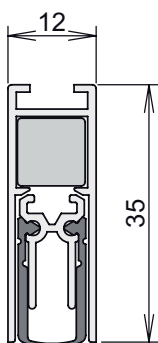

Montáž / Installation

Doppeldicht M-12/35 obě strany / double actuation

Lässt niX durch.
DICHTUNGSSYSTEME FÜR
TÜREN UND TORE

www.athmer.de

www.athmer.de

www.athmer.de

Athmer

www.athmer.de

Krácení / cutting to size

Lässt niX durch.
DICHTUNGSSYSTEME FÜR
TÜREN UND TORE

Krácení / cutting to size

Lässt niX durch.
DICHTUNGSSYSTEME FÜR
TÜREN UND TORE

Upevnění / fixing

Lässt niX durch.

DICHTUNGSSYSTEME FÜR
TÜREN UND TORE