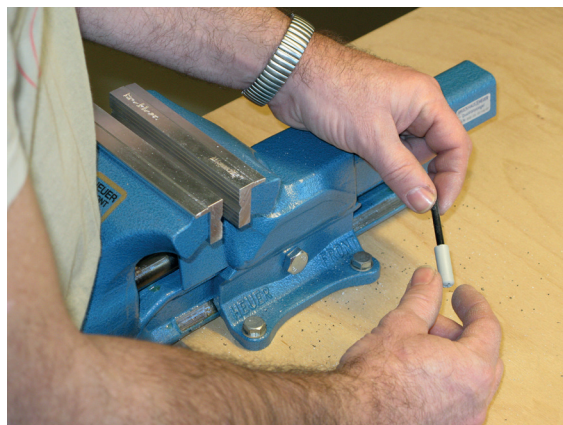

Montáž / Installation

Doppeldicht M-12/35 obě strany / double actuation

Lässt niX durch.
DICHTUNGSSYSTEME FÜR
TÜREN UND TORE

www.athmer.de

www.athmer.de

www.athmer.de

Athmer

www.athmer.de

Krácení / cutting to size

Lässt niX durch.
DICHTUNGSSYSTEME FÜR
TÜREN UND TORE

Krácení / cutting to size

Lässt niX durch.
DICHTUNGSSYSTEME FÜR
TÜREN UND TORE

Upevnění / fixing

Lässt niX durch.

DICHTUNGSSYSTEME FÜR
TÜREN UND TORE

Nastavení / adjustment

Lässt niX durch.
DICHTUNGSSYSTEME FÜR
TÜREN UND TORE

①

②