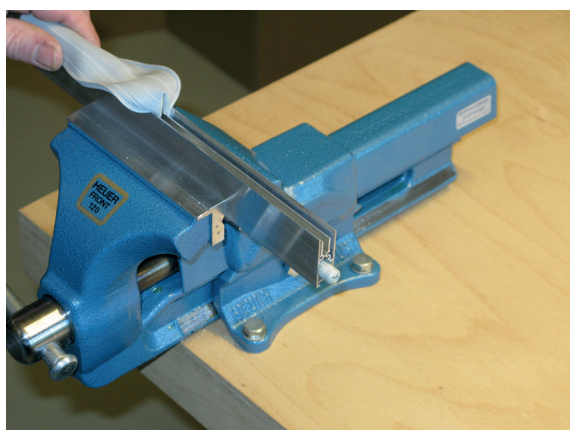

Montáž / Installation

Doppeldicht M-12/35 obě strany / double actuation

Lässt niX durch.
DICHTUNGSSYSTEME FÜR
TÜREN UND TORE

www.athmer.de

www.athmer.de

www.athmer.de

Athmer

www.athmer.de

Krácení / cutting to size

Lässt niX durch.
DICHTUNGSSYSTEME FÜR
TÜREN UND TORE

Krácení / cutting to size

Lässt niX durch.
DICHTUNGSSYSTEME FÜR
TÜREN UND TORE

Upevnění / fixing

Lässt niX durch.

DICHTUNGSSYSTEME FÜR
TÜREN UND TORE

Nastavení / adjustment

Lässt niX durch.
DICHTUNGSSYSTEME FÜR
TÜREN UND TORE

①

②