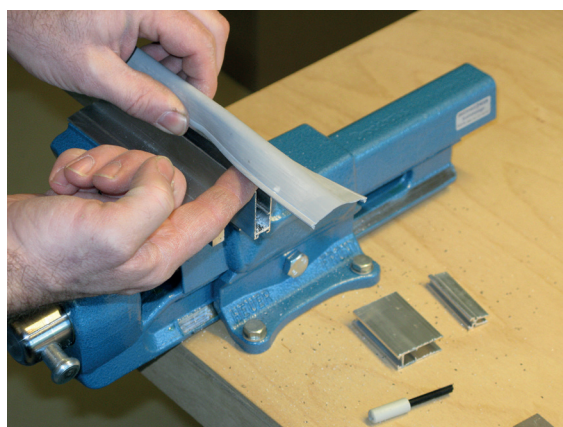

Montáž / Installation

Doppeldicht M-12/35 obě strany / double actuation

Lässt niX durch.
DICHTUNGSSYSTEME FÜR
TÜREN UND TORE

www.athmer.de

www.athmer.de

www.athmer.de

Athmer

www.athmer.de

Krácení / cutting to size

Lässt niX durch.
DICHTUNGSSYSTEME FÜR
TÜREN UND TORE

Krácení / cutting to size

Lässt niX durch.
DICHTUNGSSYSTEME FÜR
TÜREN UND TORE

Upevnění / fixing

Lässt niX durch.

DICHTUNGSSYSTEME FÜR
TÜREN UND TORE

Nastavení / adjustment

Lässt niX durch.
DICHTUNGSSYSTEME FÜR
TÜREN UND TORE

①

②