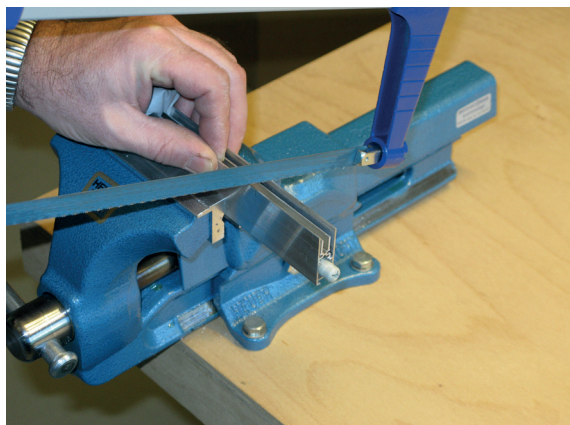

Montáž / Installation

Doppeldicht M-12/35 obě strany / double actuation

Lässt niX durch.
DICHTUNGSSYSTEME FÜR
TÜREN UND TORE

www.athmer.de

www.athmer.de

www.athmer.de

Athmer

www.athmer.de

Krácení / cutting to size

Lässt niX durch.
DICHTUNGSSYSTEME FÜR
TÜREN UND TORE

Krácení / cutting to size

Lässt niX durch.
DICHTUNGSSYSTEME FÜR
TÜREN UND TORE

Upevnění / fixing

Lässt niX durch.

DICHTUNGSSYSTEME FÜR
TÜREN UND TORE

Nastavení / adjustment

Lässt niX durch.
DICHTUNGSSYSTEME FÜR
TÜREN UND TORE

①

②