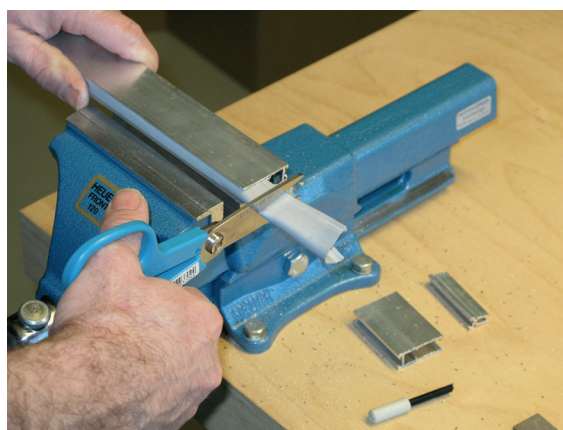

Montáž / Installation

Doppeldicht M-12/35 obě strany / double actuation

Lässt niX durch.
DICHTUNGSSYSTEME FÜR
TÜREN UND TORE

www.athmer.de

www.athmer.de

www.athmer.de

Athmer

www.athmer.de

Krácení / cutting to size

Lässt niX durch.
DICHTUNGSSYSTEME FÜR
TÜREN UND TORE

Krácení / cutting to size

Lässt niX durch.
DICHTUNGSSYSTEME FÜR
TÜREN UND TORE

Upevnění / fixing

Lässt niX durch.

DICHTUNGSSYSTEME FÜR
TÜREN UND TORE

Nastavení / adjustment

Lässt niX durch.
DICHTUNGSSYSTEME FÜR
TÜREN UND TORE

①

②