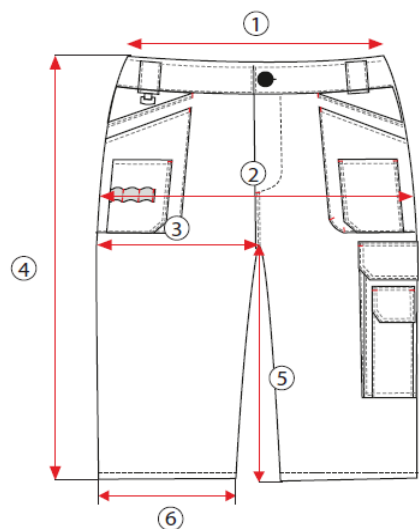

TABULKA VELIKOSTÍ

STALCO⁺
PERFECT
 POWERMAX

KRAŘASY STRETCH LINE

složení: 92% nylon, 8% elastan Vyztužení CORDURA: 100% nylon

gramáž: 250 g/m²

	Rozměry	S	M	L	XL	2XL	3XL
1	Obvod pasu – roztažený	90	94	98	102	106	110
2	Obvod boků	80	84	88	92	96	100
3	Obvod stehen	108	112	116	120	124	128
4	Délka vnější strany nohy s páskem	65	67	69	71	73	75
5	Délka vnitřní strany nohy	28	28	28	29	29	29
6	Obvod nohavic - lem	46	48	50	52	54	56
7	Ohrnutí nohavic - možnost prodloužení	-	-	-	-	-	-
	černá - kod produktu:	S-79312	S-79314	S-79316	S-79318	S-79320	S-79322
	olivová - kod produktu:	S-79326	S-79328	S-79330	S-79332	S-79334	S-79336

Uvedené rozměry jsou rozměry oděvu v cm
 s vyloučením možnosti prodloužení - přípustné rozdíly v rozměrech +/- 5%